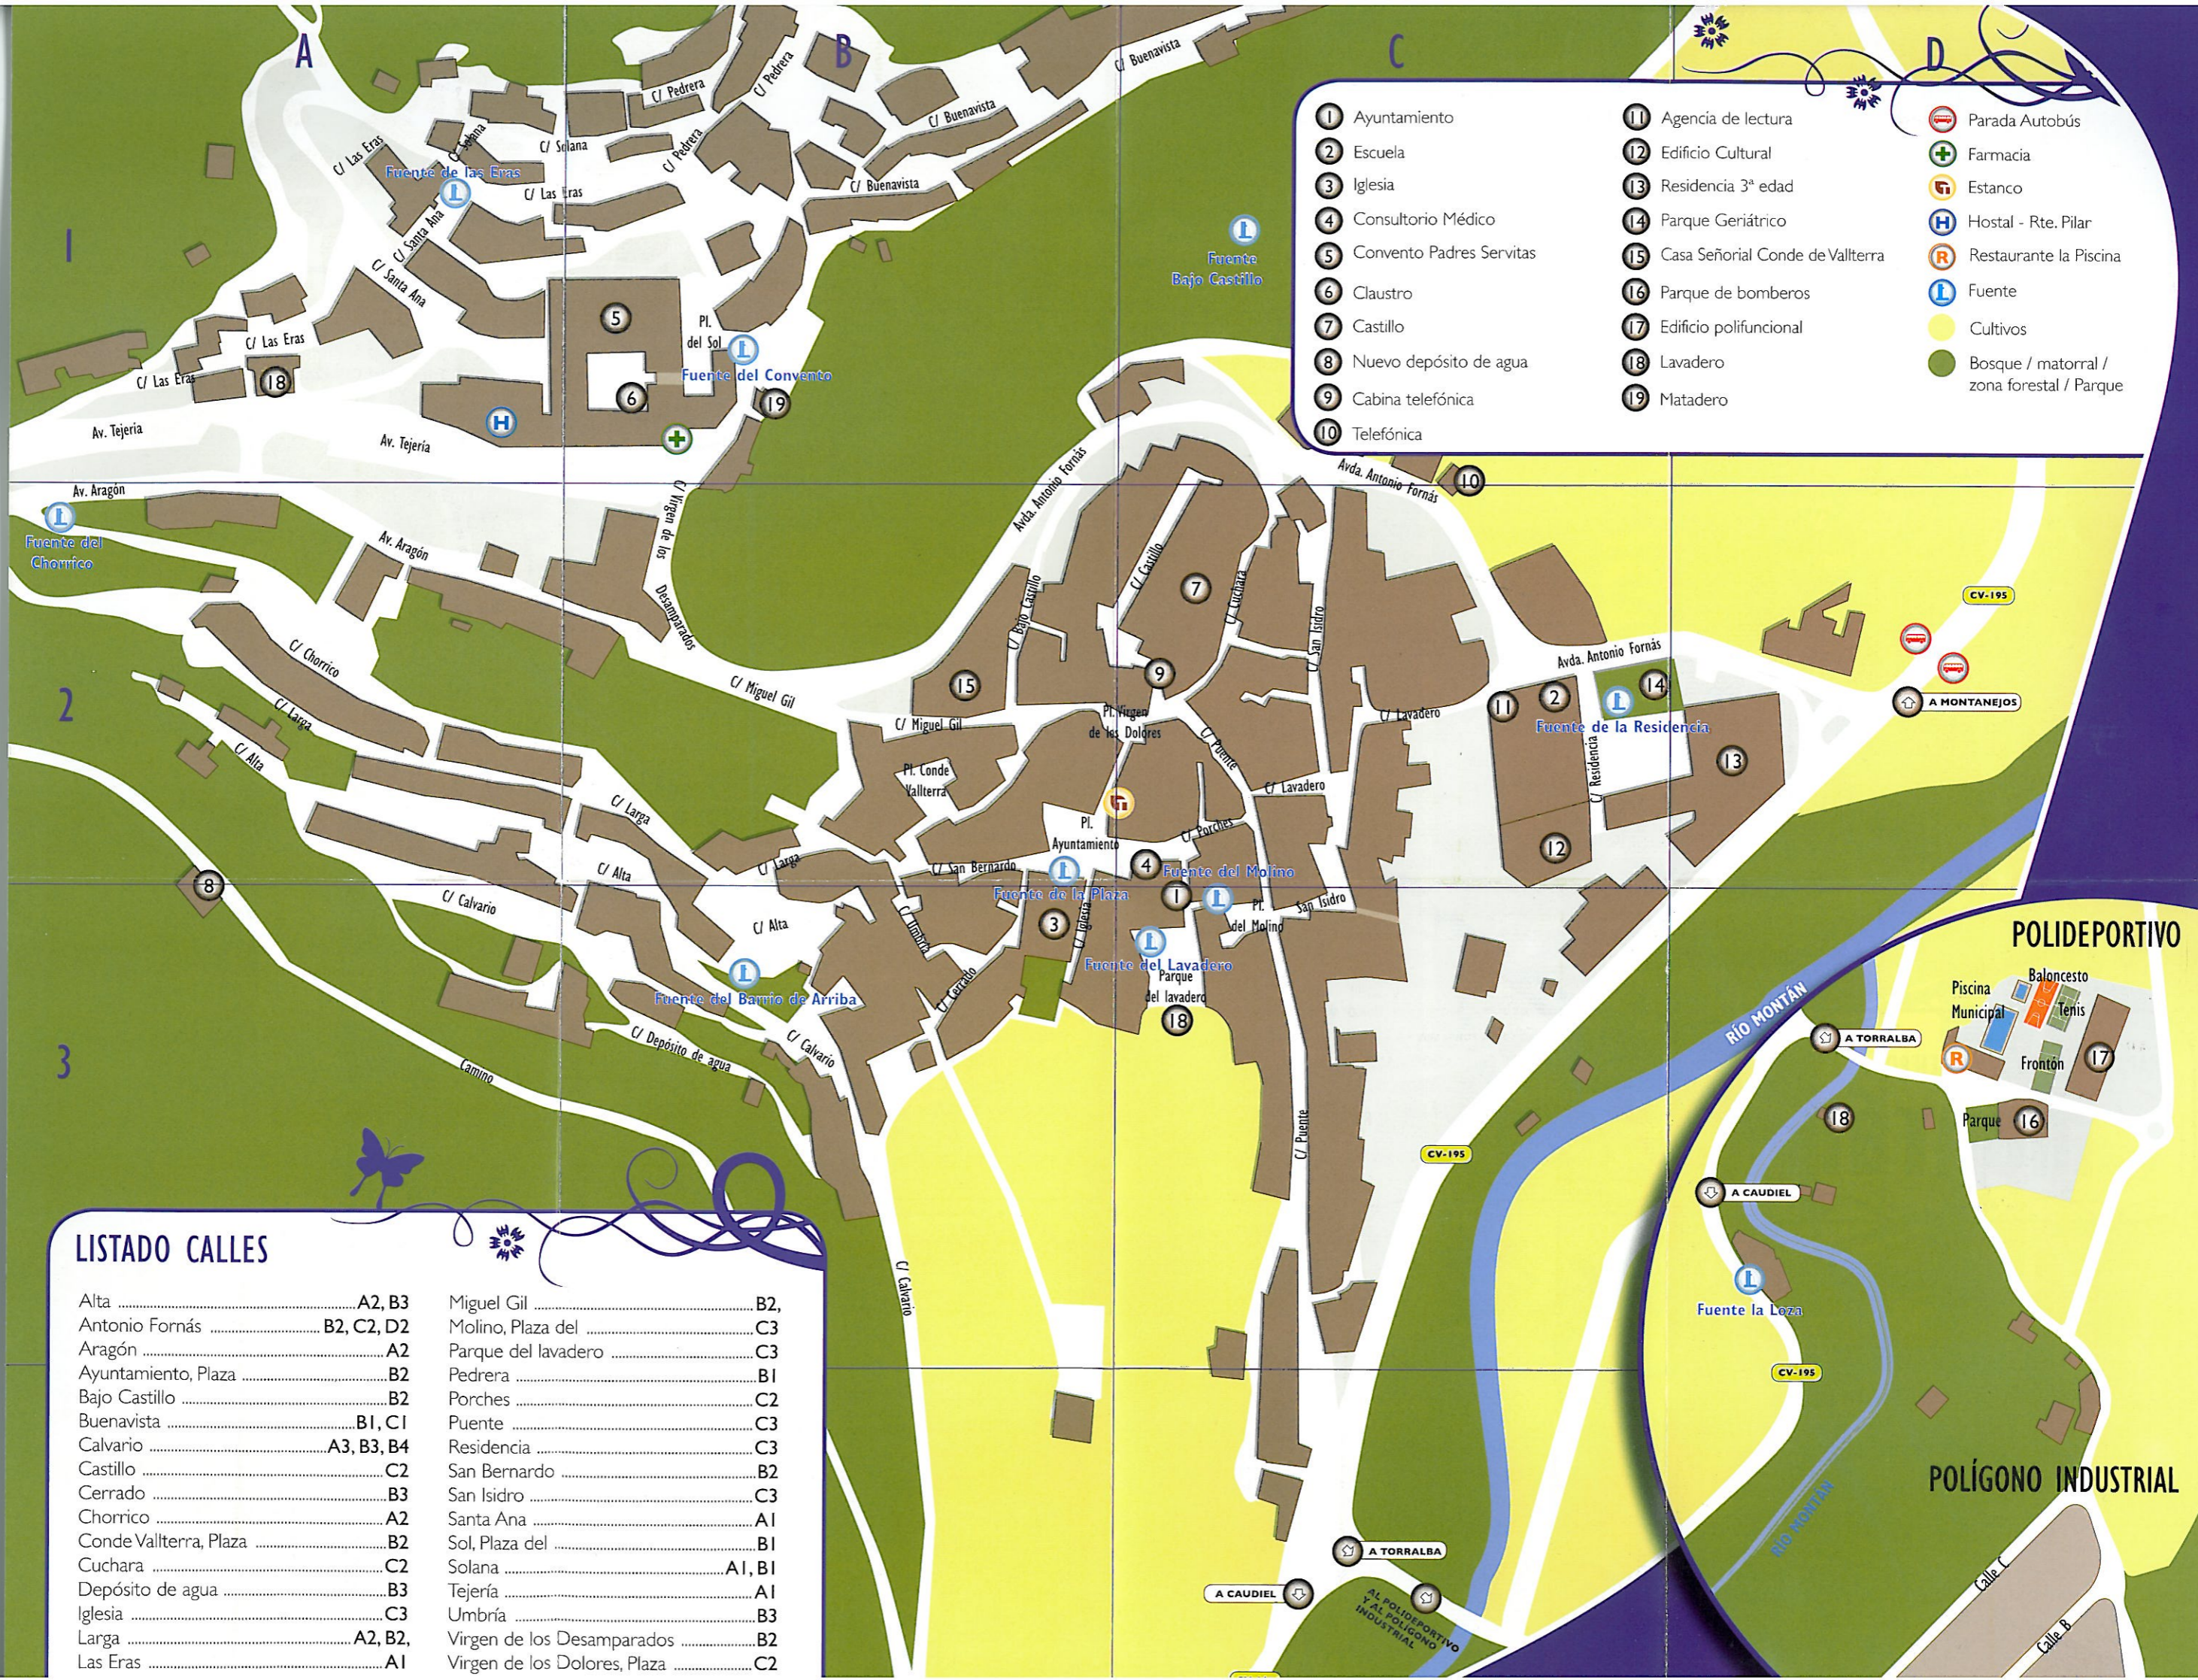

- 1 Ayuntamiento
- 2 Escuela
- 3 Iglesia
- 4 Consultorio Médico
- 5 Convento Padres Servitas
- 6 Claustro
- 7 Castillo
- 8 Nuevo depósito de agua
- 9 Cabina telefónica
- 10 Telefónica
- 11 Agencia de lectura
- 12 Edificio Cultural
- 13 Residencia 3ª edad
- 14 Parque Geriátrico
- 15 Casa Señorial Conde de Vallterra
- 16 Parque de bomberos
- 17 Edificio polifuncional
- 18 Lavadero
- 19 Matadero
- Parada Autobús
- Farmacia
- Estanco
- Hostal - Rte. Pilar
- Restaurante la Piscina
- Fuente
- Cultivos
- Bosque / matorral / zona forestal / Parque

LISTADO CALLES

Alta	A2, B3	Miguel Gil	B2,
Antonio Fornás	B2, C2, D2	Molino, Plaza del	C3
Aragón	A2	Parque del lavadero	C3
Ayuntamiento, Plaza	B2	Pedreira	B1
Bajo Castillo	B2	Porches	C2
Buenavista	B1, C1	Puente	C3
Calvario	A3, B3, B4	Residencia	C3
Castillo	C2	San Bernardo	B2
Cerrado	B3	San Isidro	C3
Chorríco	A2	Santa Ana	A1
Conde Vallterra, Plaza	B2	Sol, Plaza del	B1
Cuchara	C2	Solana	A1, B1
Depósito de agua	B3	Tejería	A1
Iglesia	C3	Umbría	B3
Larga	A2, B2,	Virgen de los Desamparados	B2
Las Eras	A1	Virgen de los Dolores, Plaza	C2

POLIDEPORTIVO

- Piscina Municipal
- Baloncesto
- Tenis
- Frontón
- Parque

POLÍGONO INDUSTRIAL

Calle C
Calle B